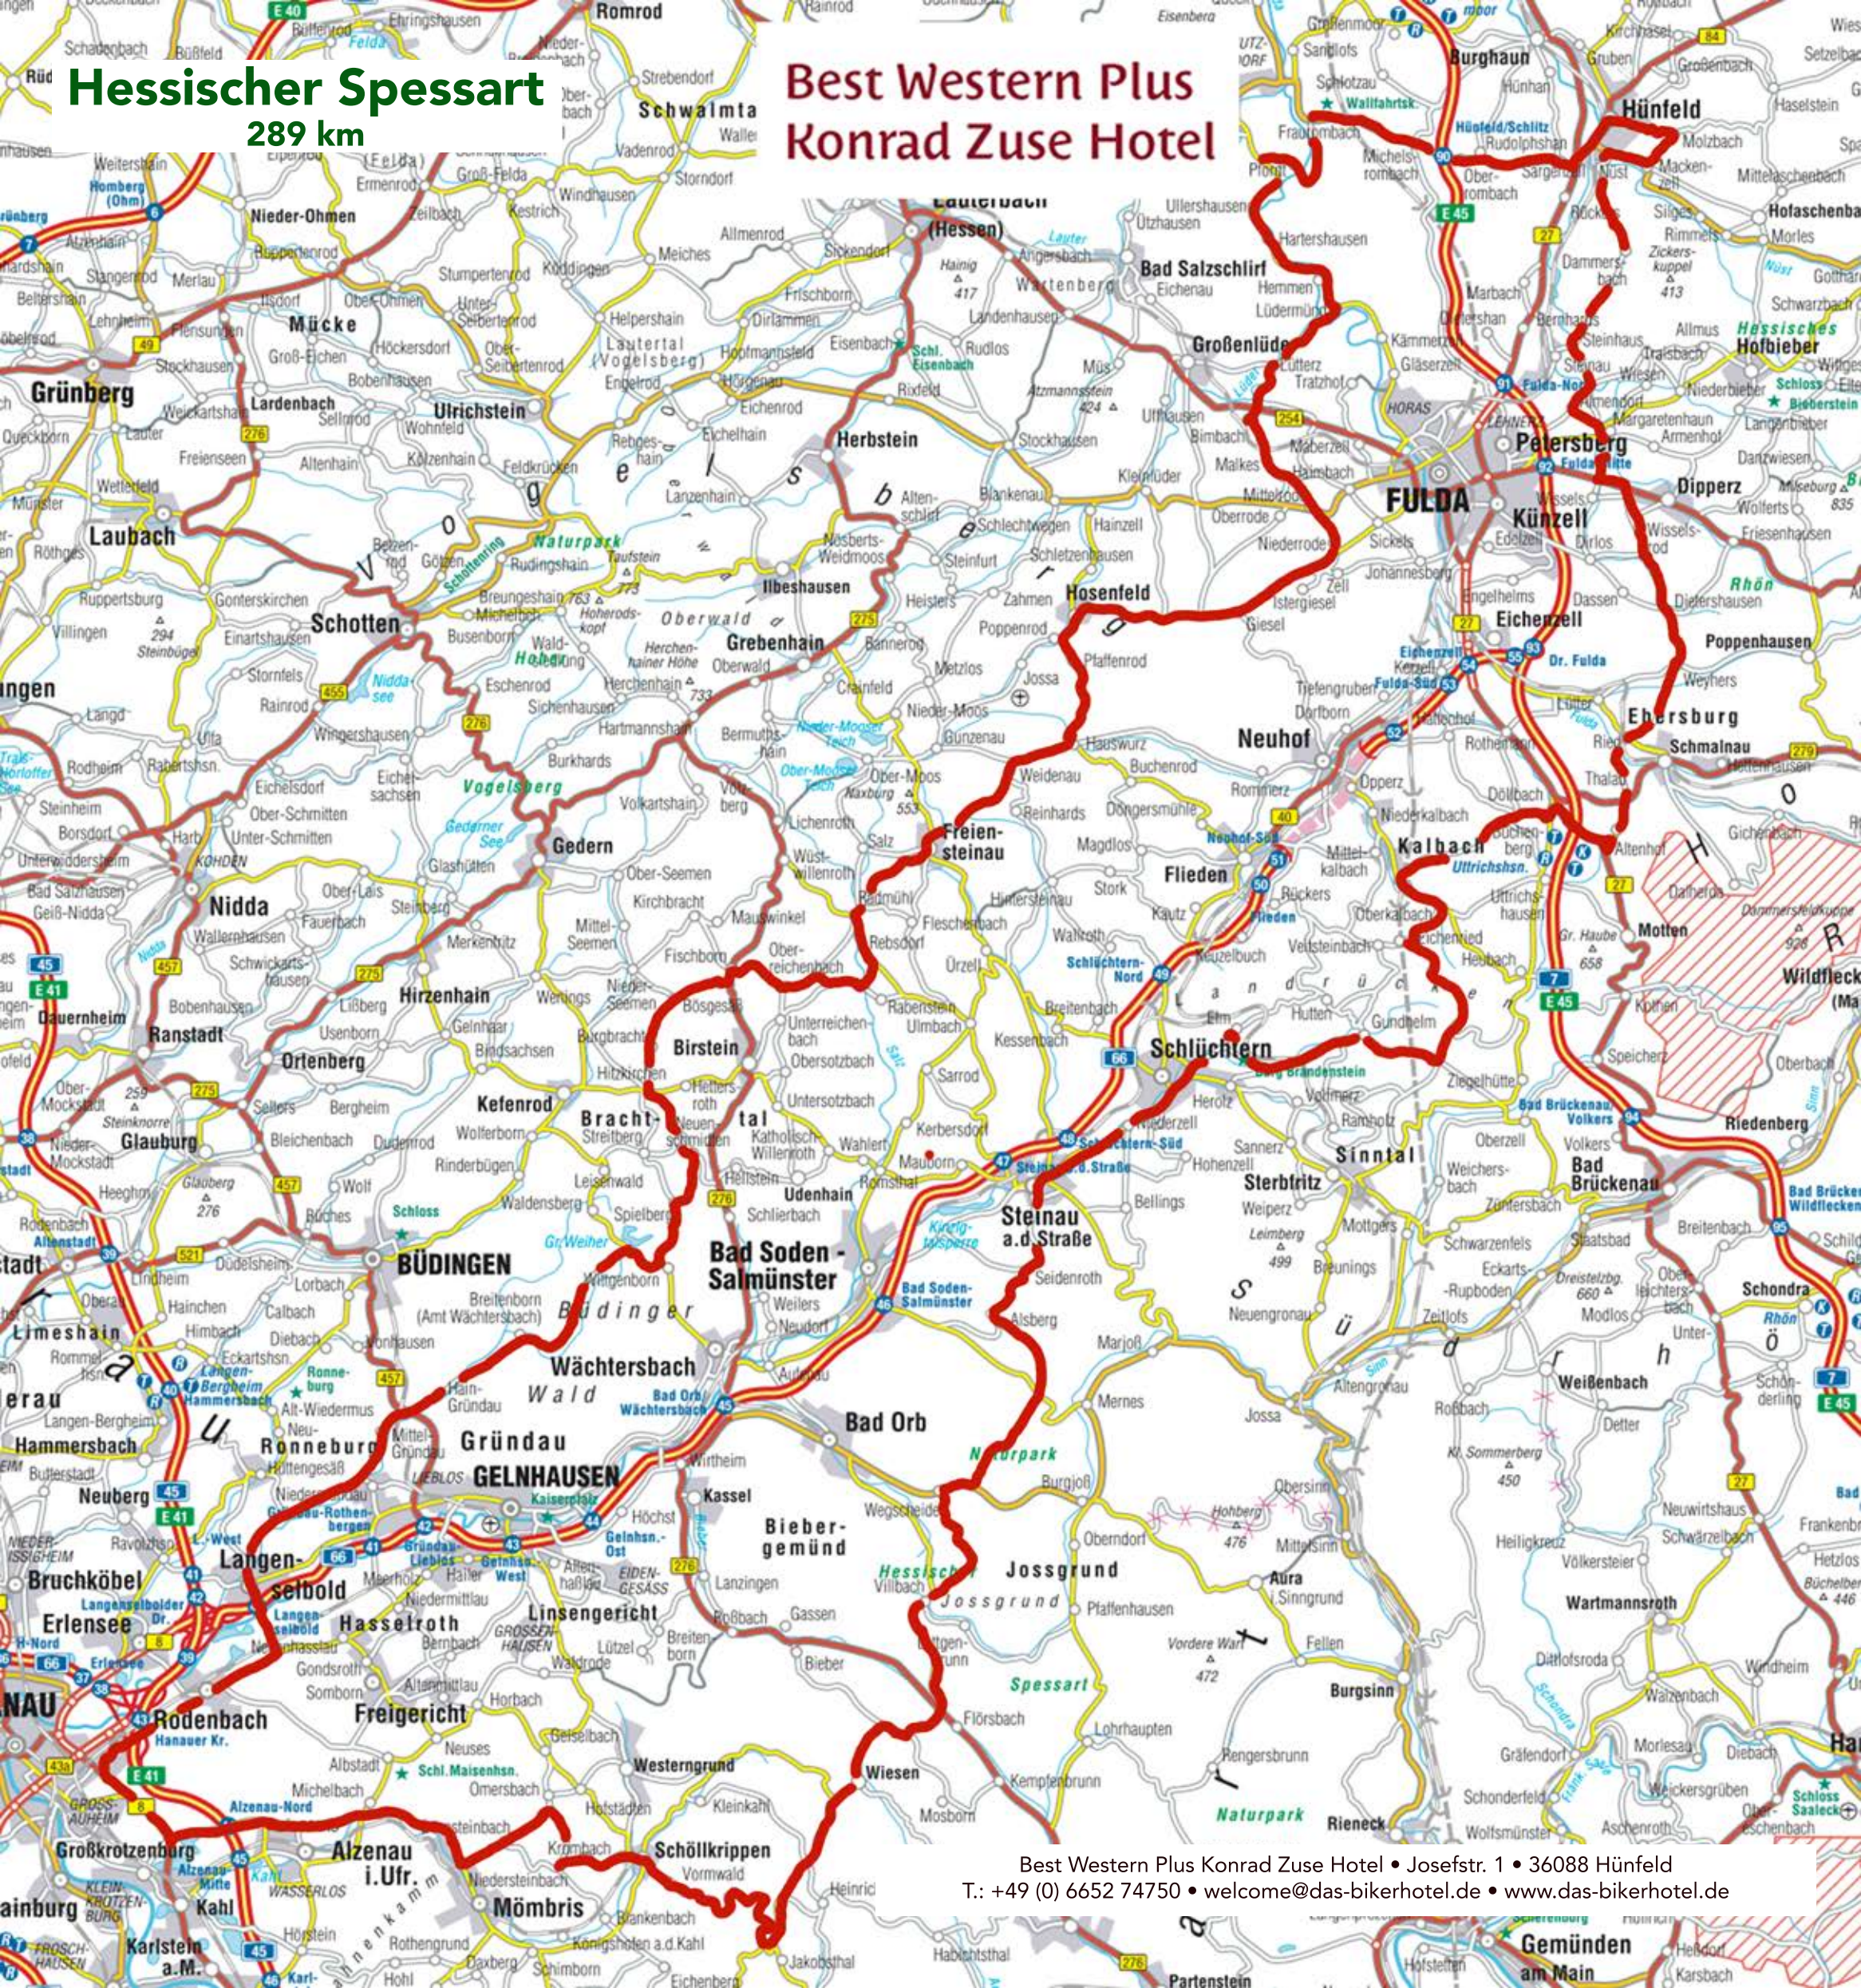

**Hessischer Spessart**  
289 km

**Best Western Plus  
Konrad Zuse Hotel**

Best Western Plus Konrad Zuse Hotel • Josefstr. 1 • 36088 Hünfeld  
T.: +49 (0) 6652 74750 • welcome@das-bikerhotel.de • www.das-bikerhotel.de