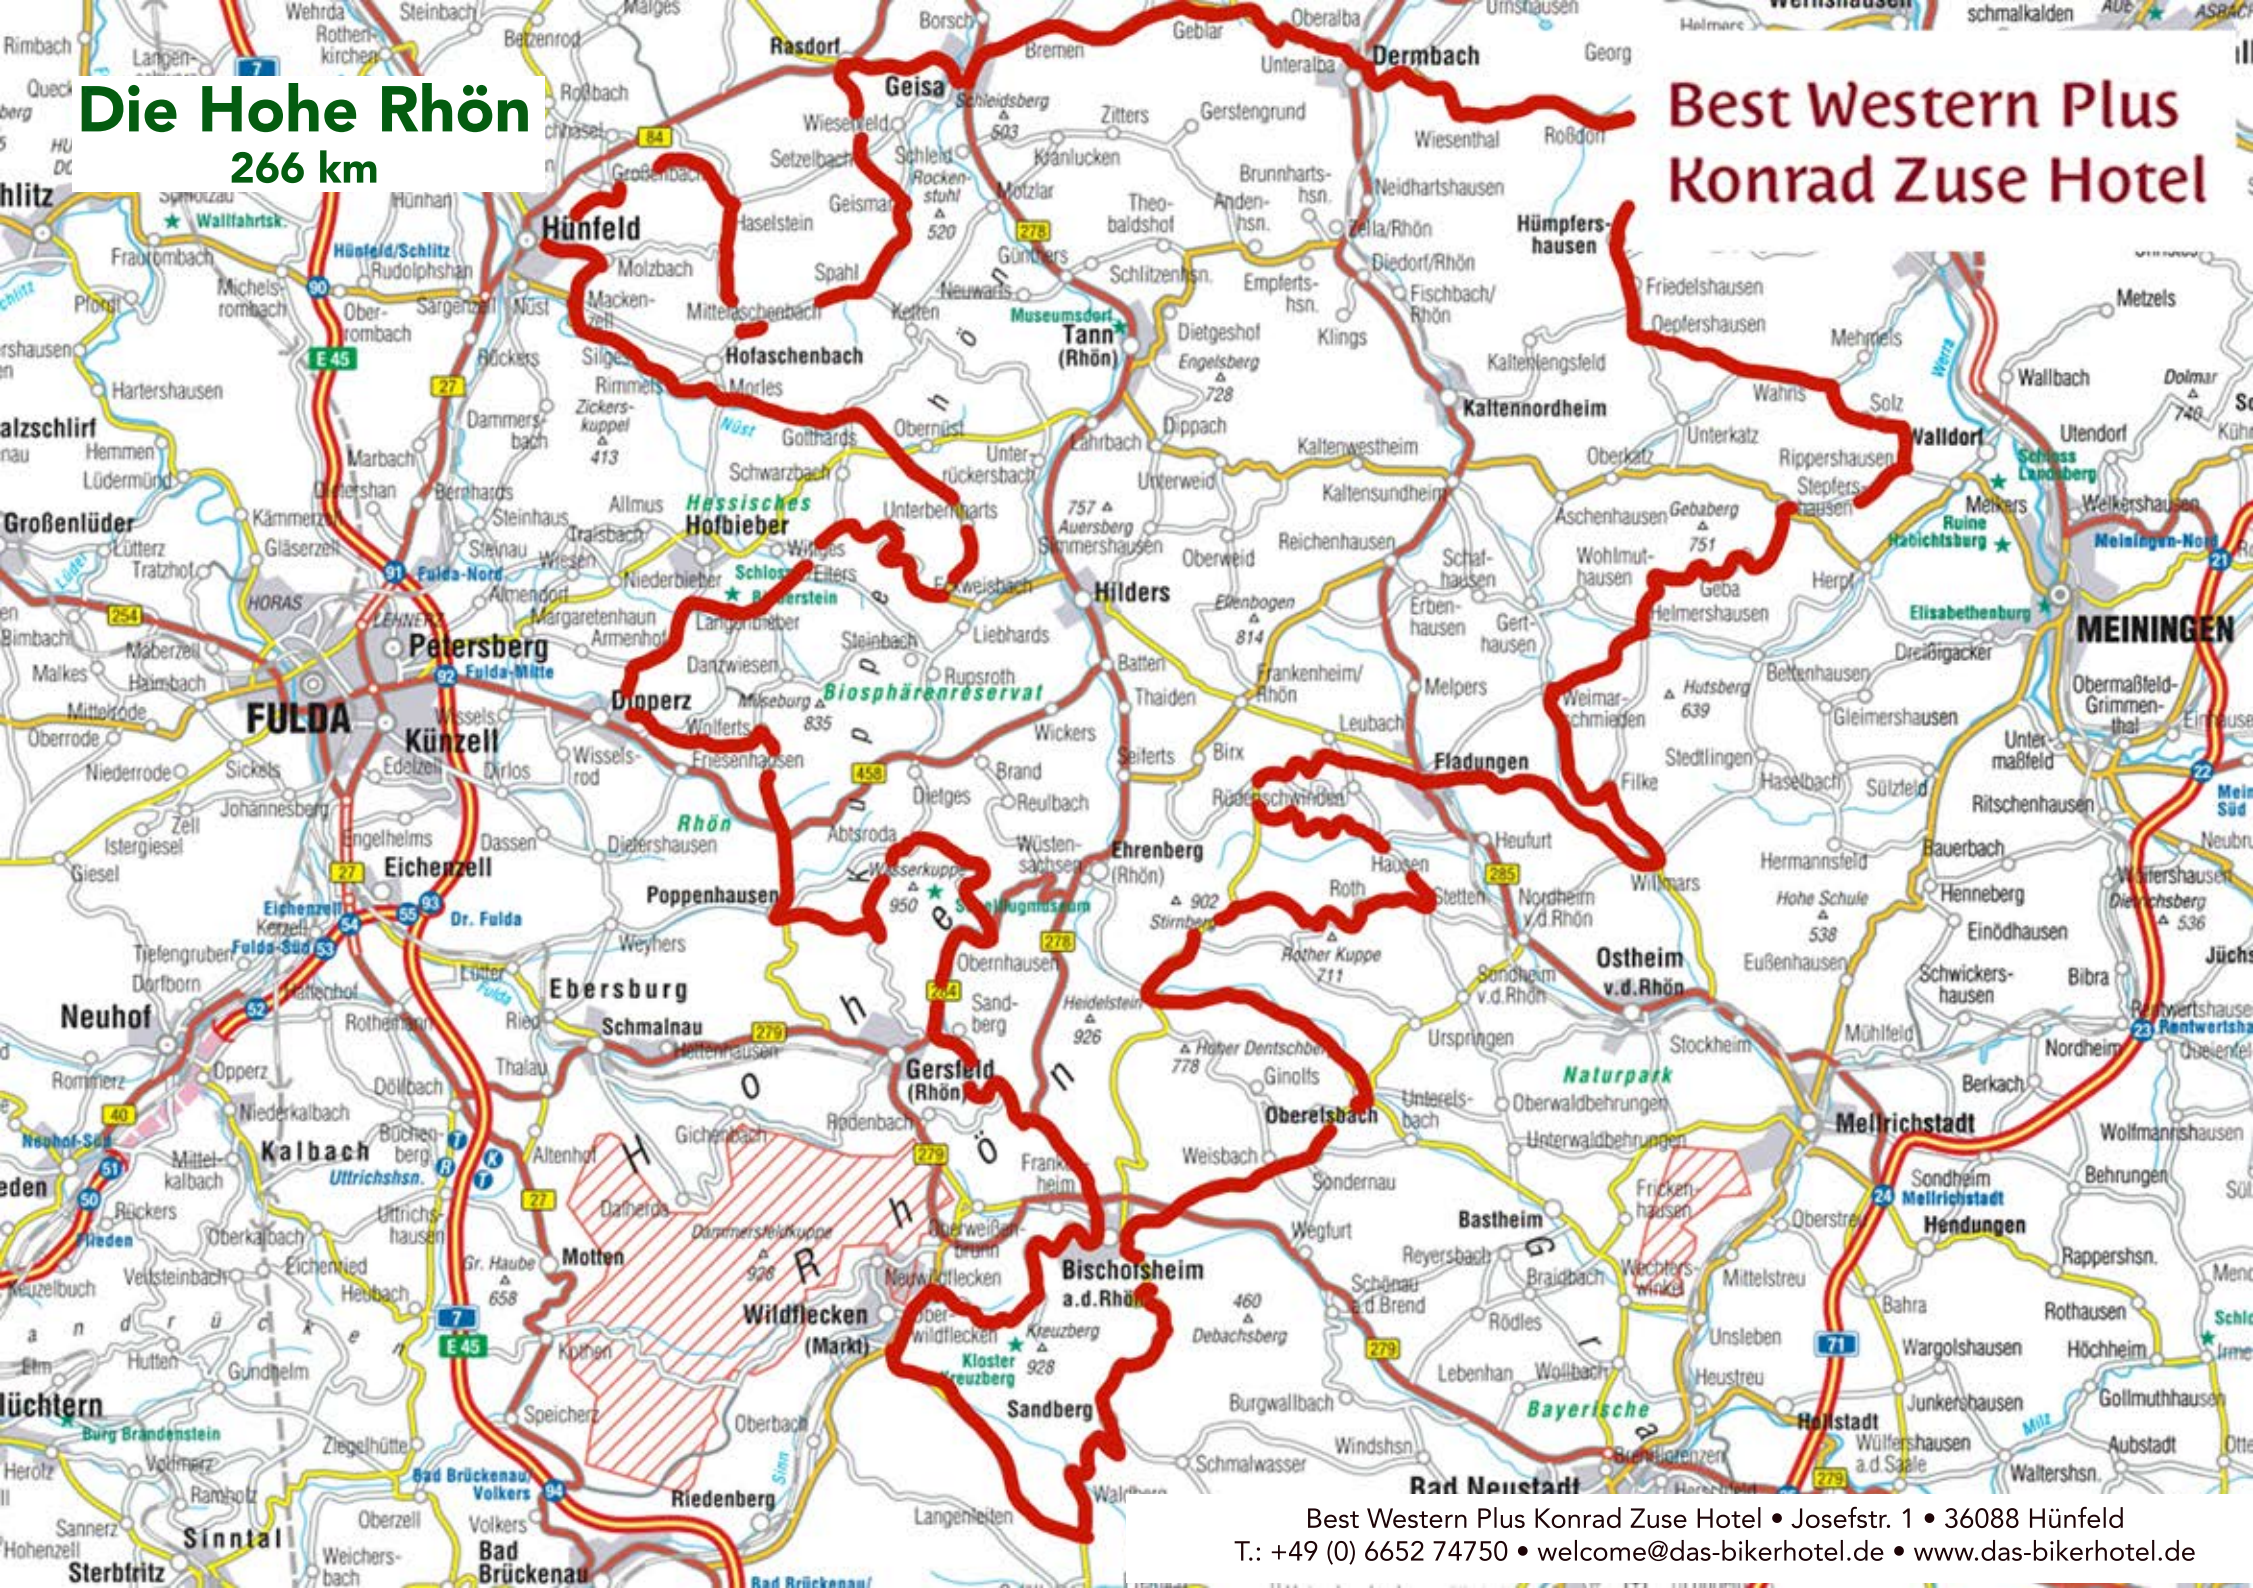

Die Hohe Rhön

266 km

Best Western Plus Konrad Zuse Hotel

Best Western Plus Konrad Zuse Hotel • Josefstr. 1 • 36088 Hünfeld
T.: +49 (0) 6652 74750 • welcome@das-bikerhotel.de • www.das-bikerhotel.de