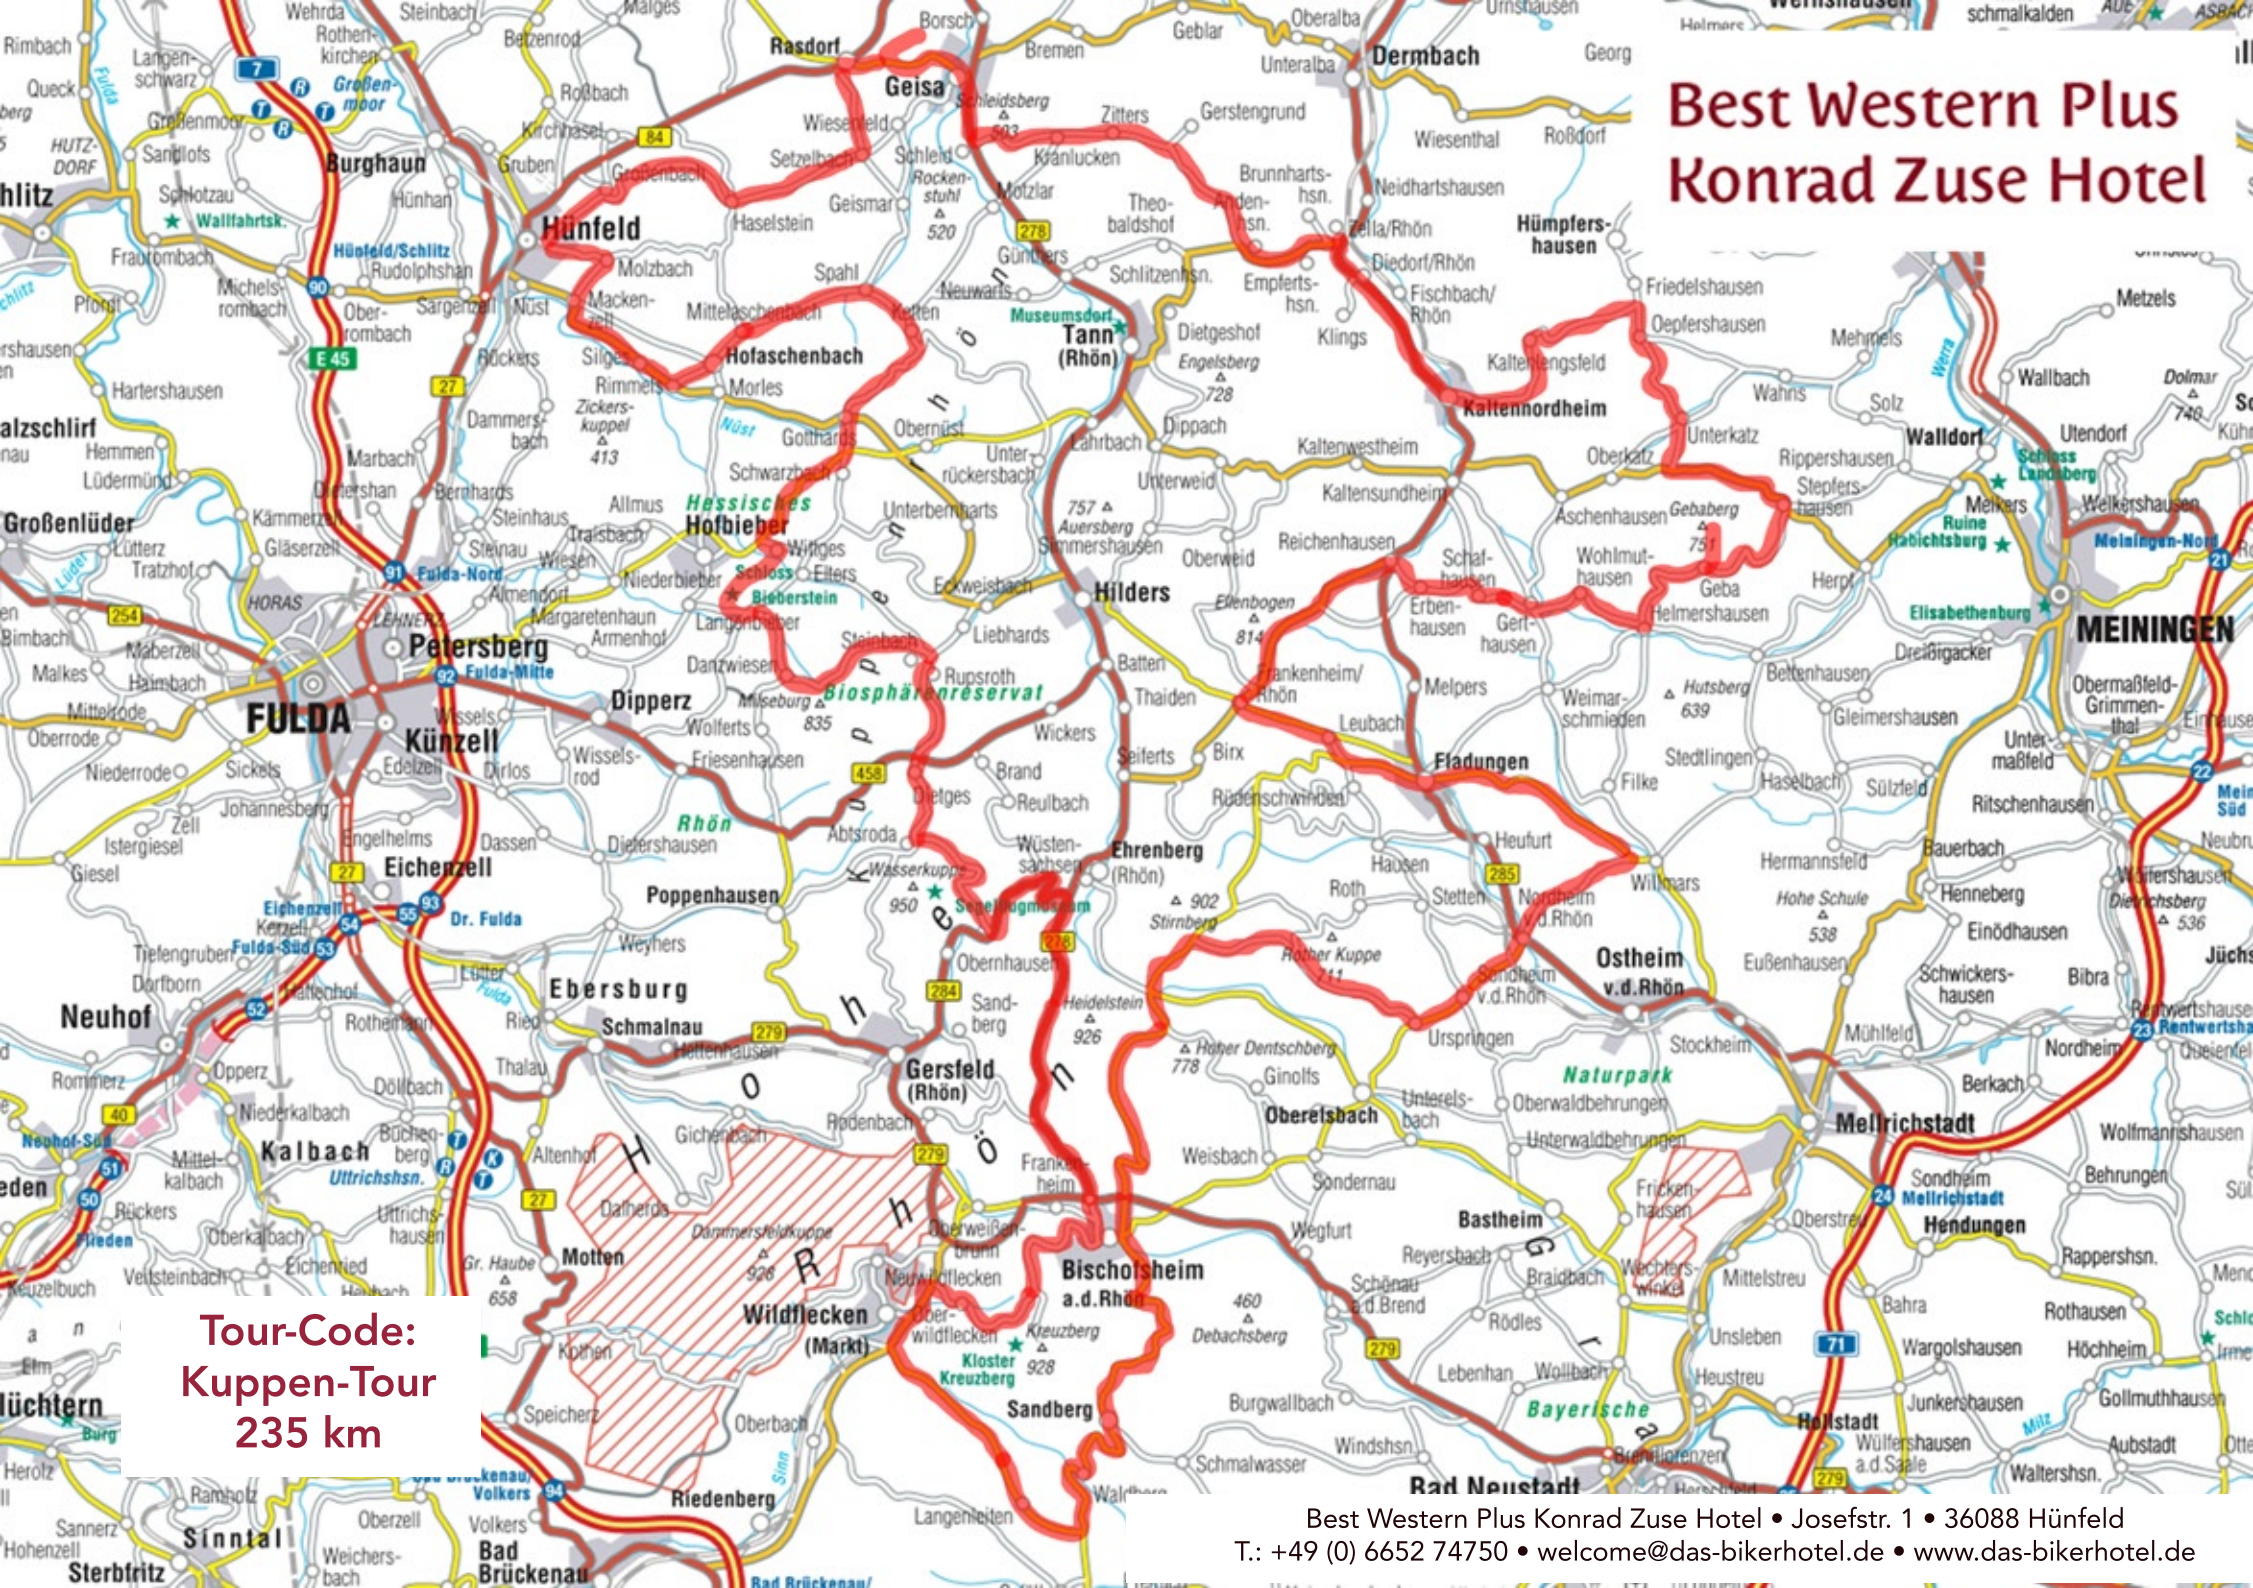

Best Western Plus Konrad Zuse Hotel

**Tour-Code:
Kuppen-Tour
235 km**

Best Western Plus Konrad Zuse Hotel • Josefstr. 1 • 36088 Hünfeld
T.: +49 (0) 6652 74750 • welcome@das-bikerhotel.de • www.das-bikerhotel.de